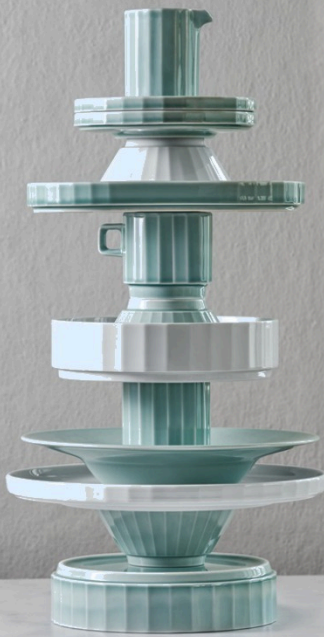

## NEUHEITEN 2026

**BHS**  
TABLETOP AG

**Edge**

**Soulmate**

**Moments**

**Moments**

### MOMENTS

Aktionspreise gültig bis 31.12.2026

| Artikel                      | Inhalt | Ø / Maß | H    | Gramm | Liste  | Aktionspreis   |
|------------------------------|--------|---------|------|-------|--------|----------------|
| Teller flach rund Fahne 15cm |        | Ø150mm  | 16mm | 175g  | 4,91€  | <b>2,95 €</b>  |
| Teller flach rund Fahne 21cm |        | Ø210mm  | 21mm | 400g  | 9,48€  | <b>5,69 €</b>  |
| Teller flach rund Fahne 26cm |        | Ø261mm  | 28mm | 670g  | 14,18€ | <b>8,51 €</b>  |
| Teller flach rund Fahne 28cm |        | Ø278mm  | 27mm | 805g  | 16,76€ | <b>10,06 €</b> |
| Teller tief rund Fahne 23cm  | 0,35 l | Ø235mm  | 39mm | 570g  | 12,25€ | <b>7,35 €</b>  |
| Teller tief rund Fahne 28cm  | 0,45 l | Ø283mm  | 48mm | 880g  | 19,34€ | <b>11,60 €</b> |
| Bowl rund 11cm/0.40l         | 0,40 l | Ø114mm  | 64mm | 255g  | 10,38€ | <b>6,23 €</b>  |
| Schüssel rund 16cm/0.41l     | 0,41 l | Ø160mm  | 41mm | 306g  | 10,54€ | <b>6,32 €</b>  |

### MIRAGE – Indigo / SOULMATE – Jade & Sienna

Aktionspreise gültig bis 31.12.2026

| Artikel                              | Inhalt | Ø / Maß | H    | Gramm | Liste  | Aktionspreis  |
|--------------------------------------|--------|---------|------|-------|--------|---------------|
| Teller flach rund coup – Indigo 33cm |        | Ø330mm  | 20mm | 1200g | 14,49€ | <b>8,69 €</b> |
| Teller flach rund coup – Jade 33cm   |        | Ø330mm  | 20mm | 1200g | 14,49€ | <b>8,69 €</b> |
| Teller flach rund coup – Sienna 33cm |        | Ø330mm  | 20mm | 1200g | 14,49€ | <b>8,69 €</b> |