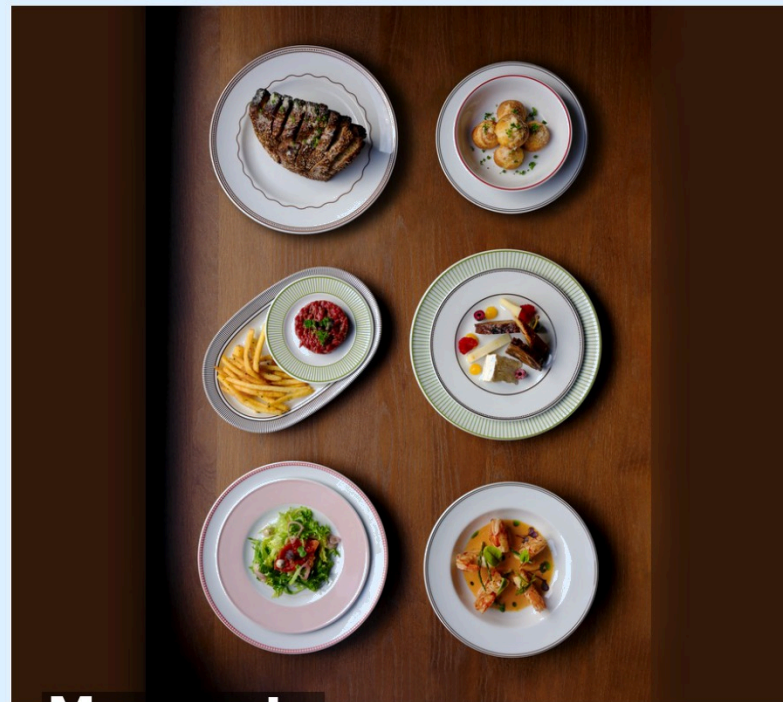

NEUHEITEN 2026

BHS
TABLETOP AG

Moments